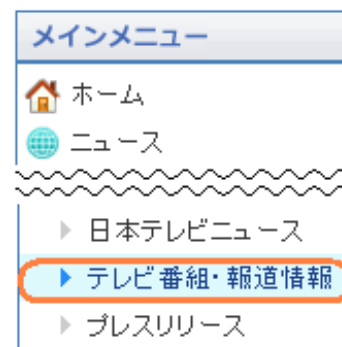

日経テレコンお客様各位

テレビで放送された情報をいち早く入手

「テレビ番組・報道情報」提供開始

日経テレコンは9月28日、記事検索メニュー、ニュースメニューに「テレビ番組・報道情報」を追加しました。これは富士ソフト株式会社（横浜市）が提供する放送実績データです。

同社のサービス「Live on TV」から、ニュース系の番組情報を収録します。放送されたトピックごとに、概要と番組名、出演者、放送時間などをテキストデータ化しています。「Live on TV」で提供されている関東キー局6局に加え、関西キー局6局のデータも提供します。広報担当者などがテレビ報道をチェックする際に有用です。

■ 対象となるテレビ局

NHK総合 / 日本テレビ / テレビ朝日 / TBS / テレビ東京 / フジテレビ

NHK総合大阪 / よみうりテレビ / 朝日放送 / 毎日放送 / テレビ大阪 / 関西テレビ

収録内容と更新

- 直近1週間分の情報を提供します。
  1日あたり数百～千件ほどの番組トピックスを収録します。
- 毎時に直近分を更新します。

利用方法

- 記事検索メニューのデータベース選択で、「ニュース」「テレビ・放送」ブロックの「テレビ番組・報道情報」のチェックボックスにチェックを入れて検索します（右上図）。
- 左側のメインメニューから、「ニュース」ブロックの「テレビ番組・報道情報」をチェックして見出しを表示させます。（右下図）。
- クリッピングでもご利用になれます。
  クリップメールの対象にはなりません。

料金

- 見出し 無料
- 本文 52.5円/件（税込み）